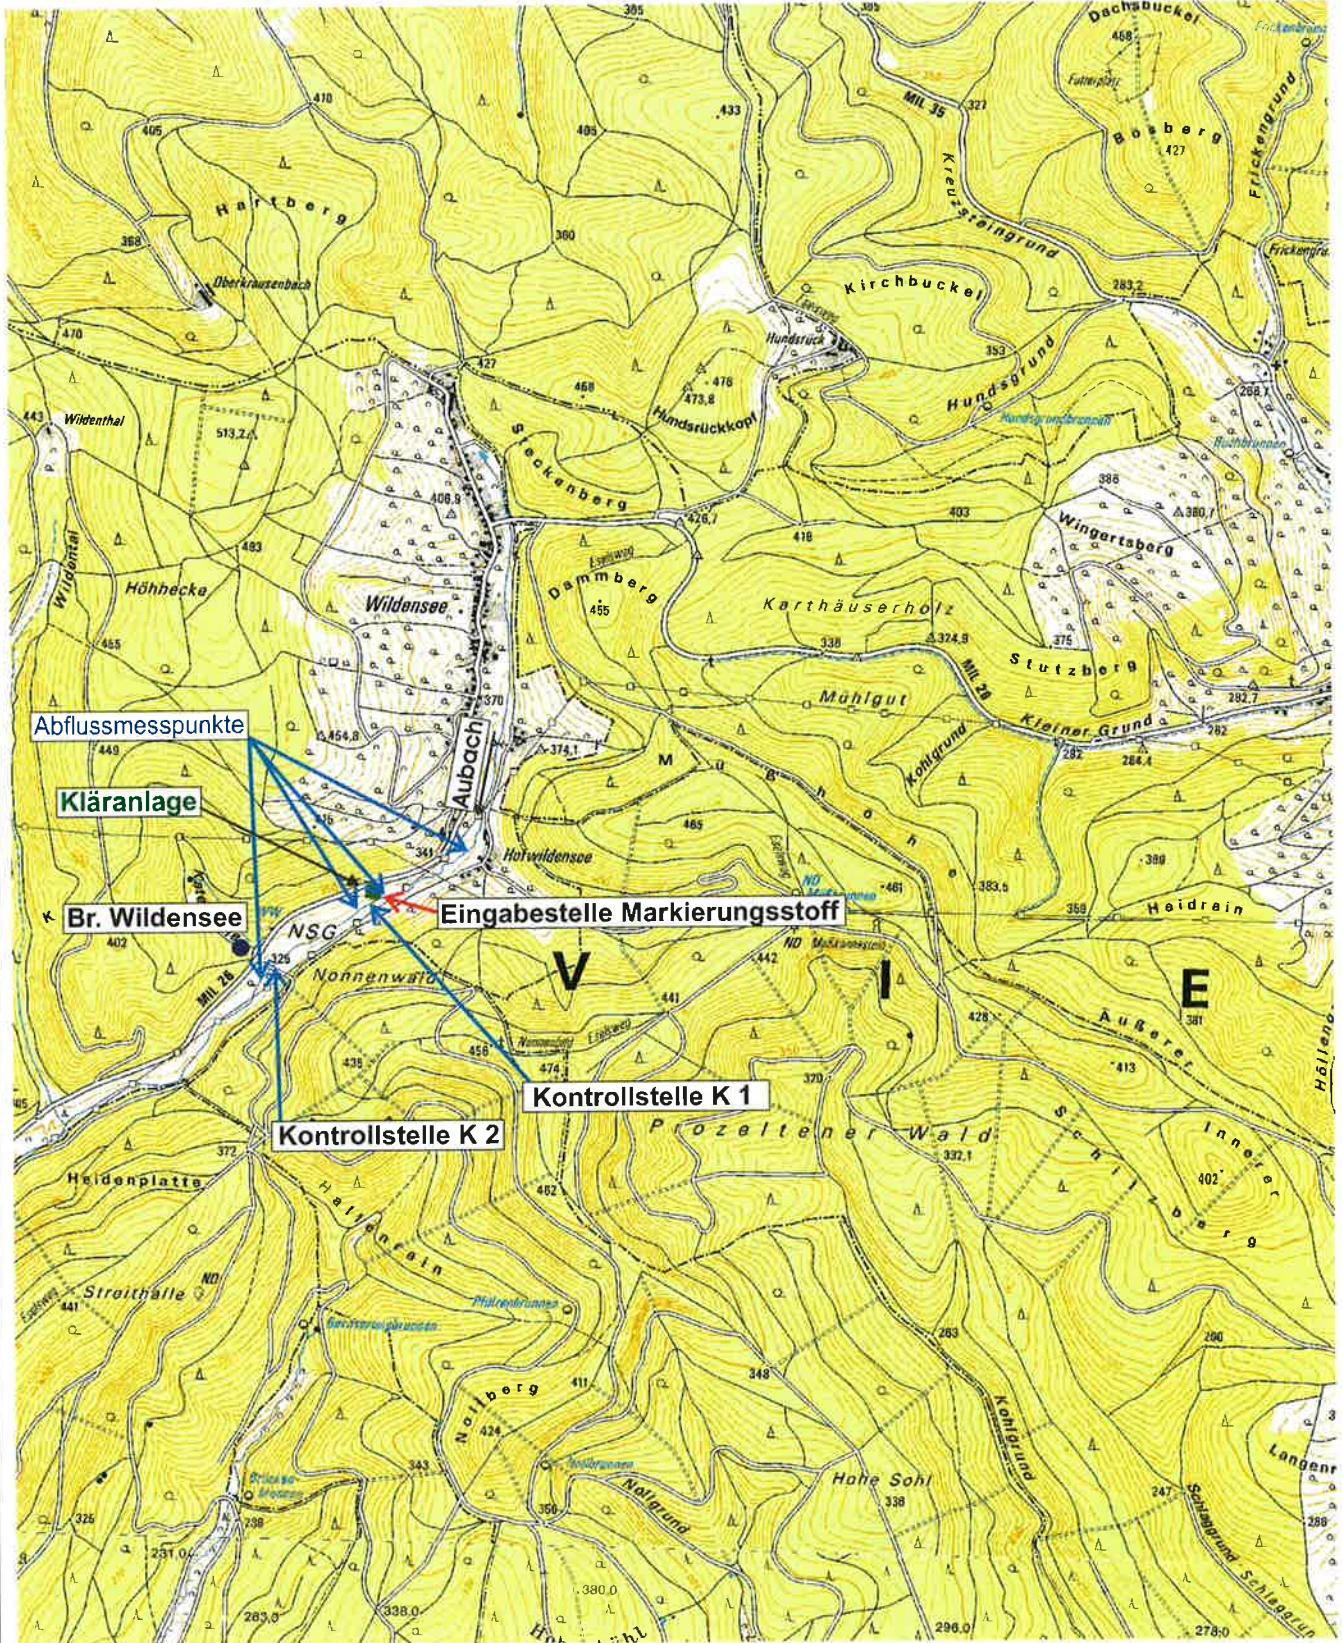

Sicherung der TwVersorgung des Marktes Eschau
 Brunnen Wildensee - Markierungsversuch Sommer 2015

Übersichtslageplan

M 1 : 25.000

Sicherung der TwVersorgung des Marktes Eschau
 Brunnen Wildensee - Markierungsversuch Sommer 2015

Luftbildplan

M 1 : 5.000